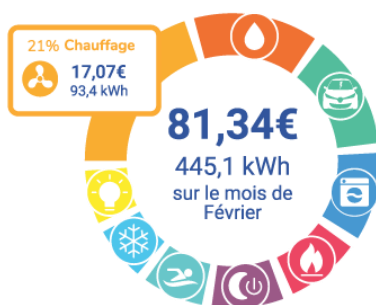

# L'ASSISTANT D'ÉCONOMIE D'ÉNERGIE À LA MAISON

**Visualisez en temps réel** votre consommation.

**Mesurez les économies d'énergie** réalisées.

**Maîtrisez vos dépenses** grâce à une répartition des usages.